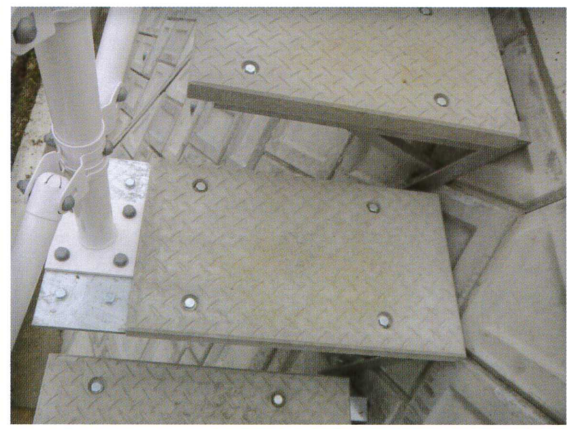

中間踊場 / 2枚(700mm)

天端踊場 / 3枚(1,050mm)

天端勾配変化にも対応

支柱取付(プレート小)

ランデックス工業株式会社

〒761-8076 香川県高松市多肥上町316-1

TEL (087) 815-5222 FAX (087) 815-5001

e-mail customer@landex.co.jp

ホームページ <http://www.landex.co.jp/>

手摺なし

背面取付勾配は任意です

手摺付

設置歩掛りあります

PC階段

(楽々人力施工)

手摺なし

手摺つき

階段パネル 600×350×40
規格変更可能