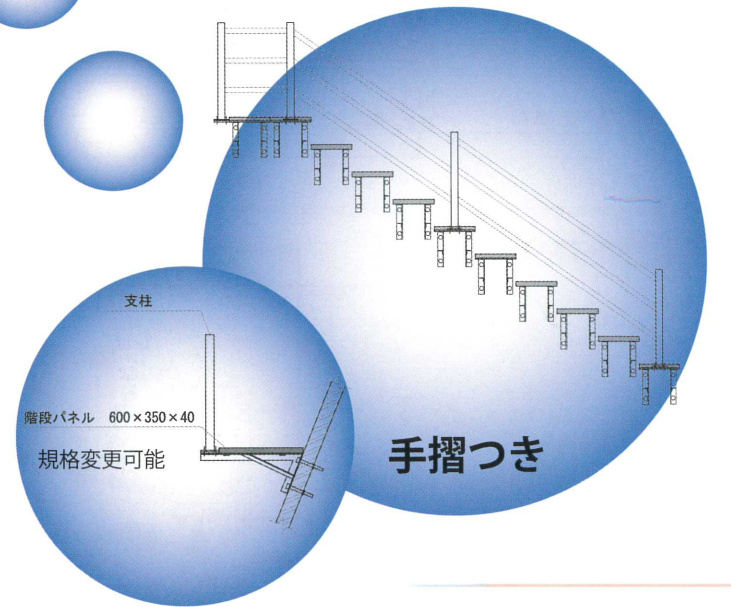

ホームページ <http://www.landex.co.jp/>

手摺なし

背面取付勾配は任意です

手摺付

設置歩掛りあります

PC階段

(楽々人力施工)

手摺なし

手摺つき

階段パネル 600×350×40
規格変更可能